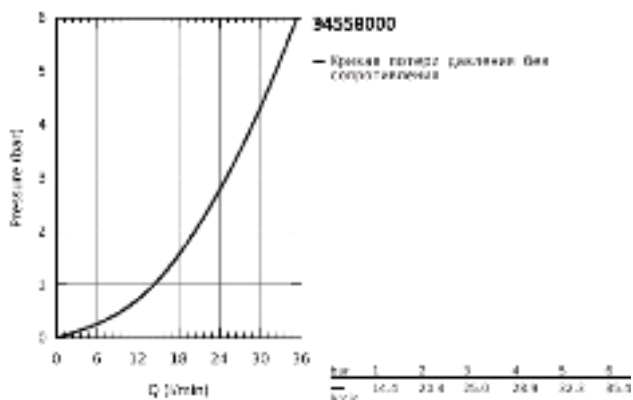

34 558 000 GROHTHERM 800 ТЕРМОСТАТ ДЛЯ ДУША, DN 15

ОПИСАНИЕ ПРОДУКТА

- Colour: хром
- настенный монтаж
- GROHE Long-Life Finish - стойкое долговечное покрытие
- GROHE SafeStop стопор безопасности при 38°C
- GROHE SafeStop Plus опционно ограничитель температуры на 43°C, включен
- GROHE TurboStat компактный картридж с восковым термoeлементом
- встроенный стопор смешанной воды
- GROHE EcoButton рукоятка регулировки напора с кнопкой для экономии воды и индивидуально устанавливаемым стопором
- керамический вентиль 1/2", 180°
- отвод для душа снизу 1/2"
- грязеулавливающие фильтры
- встроенные обратные клапаны
- с защитой от обратного потока
- скрытые S-образные эксцентрики
- металлическая розетка
- GROHE Water Saving Технология совершенного потока при уменьшенном расходе воды