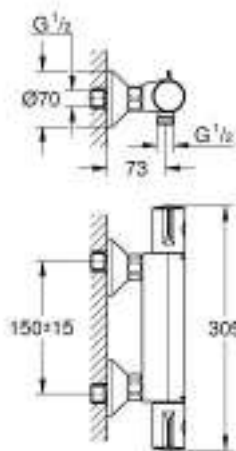

34 558 000 GROHTHERM 800 ТЕРМОСТАТ ДЛЯ ДУША, DN 15

ОПИСАНИЕ ПРОДУКТА

- Colour: хром
- настенный монтаж
- GROHE Long-Life Finish - стойкое долговечное покрытие
- GROHE SafeStop стопор безопасности при 38°C
- GROHE SafeStop Plus опционно ограничитель температуры на 43°C, включен
- GROHE TurboStat компактный картридж с восковым термoeлементом
- встроенный стопор смешанной воды
- GROHE EcoButton рукоятка регулировки напора с кнопкой для экономии воды и индивидуально устанавливаемым стопором
- керамический вентиль 1/2", 180°
- отвод для душа снизу 1/2"
- грязеулавливающие фильтры
- встроенные обратные клапаны
- с защитой от обратного потока
- скрытые S-образные эксцентрики
- металлическая розетка
- GROHE Water Saving Технология совершенного потока при уменьшенном расходе воды

34 558 000 GROHTHERM 800 ТЕРМОСТАТ ДЛЯ ДУША, DN 15

ЗАПАСНЫЕ ЧАСТИ , февраля 2014 – now

- 1: Ручка температуры (Spare part-nr. 47981000)
- 2: Крепежное кольцо (Spare part-nr. 47743000)
- 3: Компактный термостатический картридж 1/2" (Spare part-nr. 47439000)
- 4: Отсекающая ручка (Spare part-nr. 47980000)
- 5: Керамический вентиль 1/2" (Spare part-nr. 45346000)
- 5.1: O-кольцо Ø18,2 x Ø1,7 (Spare part-nr. 0392400M)
- 6: Обратный клапан (Spare part-nr. 08565000)
- 7: Обратный клапан (Spare part-nr. 47189000)
- 7.1: Грязеулавливающий фильтр (Spare part-nr. 0726400M)
- 7.2: Обратный клапан (Spare part-nr. 08565000)
- 7.3: O-кольцо Ø17 x Ø2 (Spare part-nr. 0305500M)
- 8: S-образный эксцентрик (Spare part-nr. 12075000)
- 8.1: Уплотнение (Spare part-nr. 0138600M)
- 8.2: Розетка (Spare part-nr. 0221000M)
- 9: Удлинение 3/4", 20 мм (Spare part-nr. 0713000M)*
- 10: Ключ (Spare part-nr. 19332000)*
- 11: Ключ (Spare part-nr. 19377000)*
- 12: GROHE TurboStat картридж 1/2" (Spare part-nr. 47175000)*